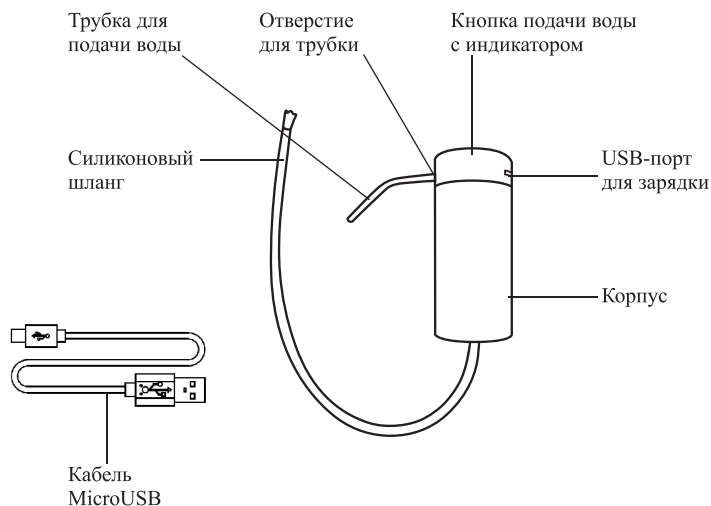

Устройство помпы для воды

Сенсорная кнопка подачи воды работает по нажатию и включает либо отключает поток воды каждый раз, когда вы ее касаетесь. Также, помпа оборудована таймером и автоматически отключит подачу воды после 3 минут работы.

Индикатор, расположенный в сенсорной кнопке, показывает состояние аккумулятора:

- Индикатор быстро мигает — аккумулятор разряжен, зарядите устройство.
- Индикатор плавно мигает — аккумулятор заряжается, устройство подключено к сети.
- Индикатор после зарядки погас — аккумулятор полностью заряжен.

Подготовка к работе и использование

Подготовка к работе

Достаньте помпу для воды из коробки, удалите все упаковочные материалы.

Внимание! Не допускайте попадания влаги, брызг и капель на прибор!

Использование

1. Для зарядки аккумулятора подключите устройство к сети электропитания через кабель MicroUSB, идущий в комплекте с устройством. Во время зарядки световой индикатор кнопки будет плавно мигать. Когда аккумулятор будет полностью заряжен, световой индикатор погаснет.