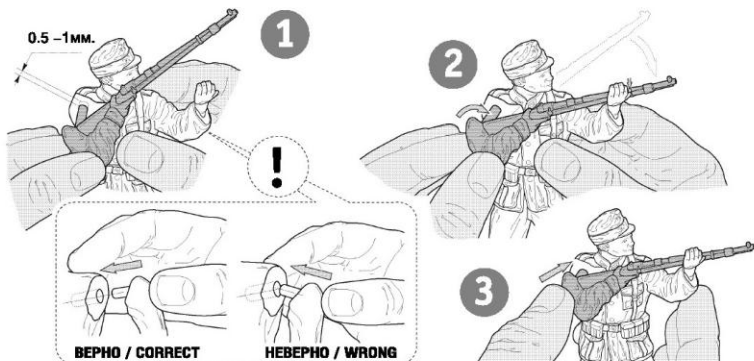

СБОРКА МОДЕЛЕЙ

ASSEMBLY OF MODELS